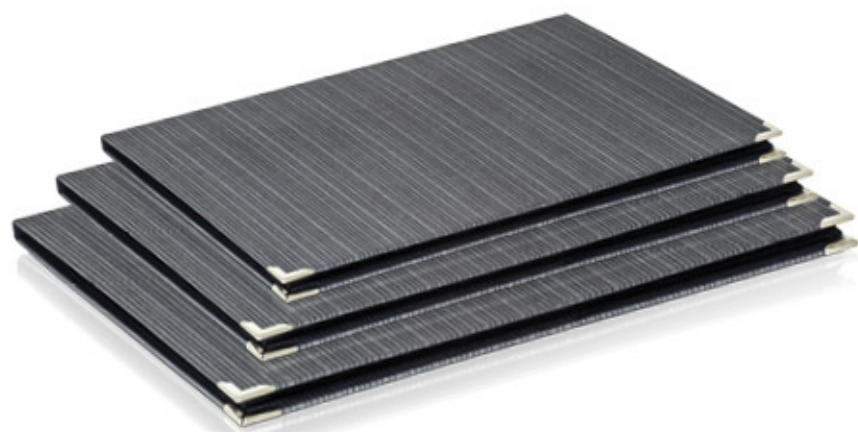

821BOX

822BOX

823BOX

Art./Ref	Material	Misure/Size cm	Targa / Shield	Pack
821BOX	Carta / Paper	23x17x h1,5	16x12	10
822BOX	Carta / Paper	25x19x h1,5	18x13	10
823BOX	Carta / Paper	28x21x h1,5	20x15	10

Serie **821BOX**