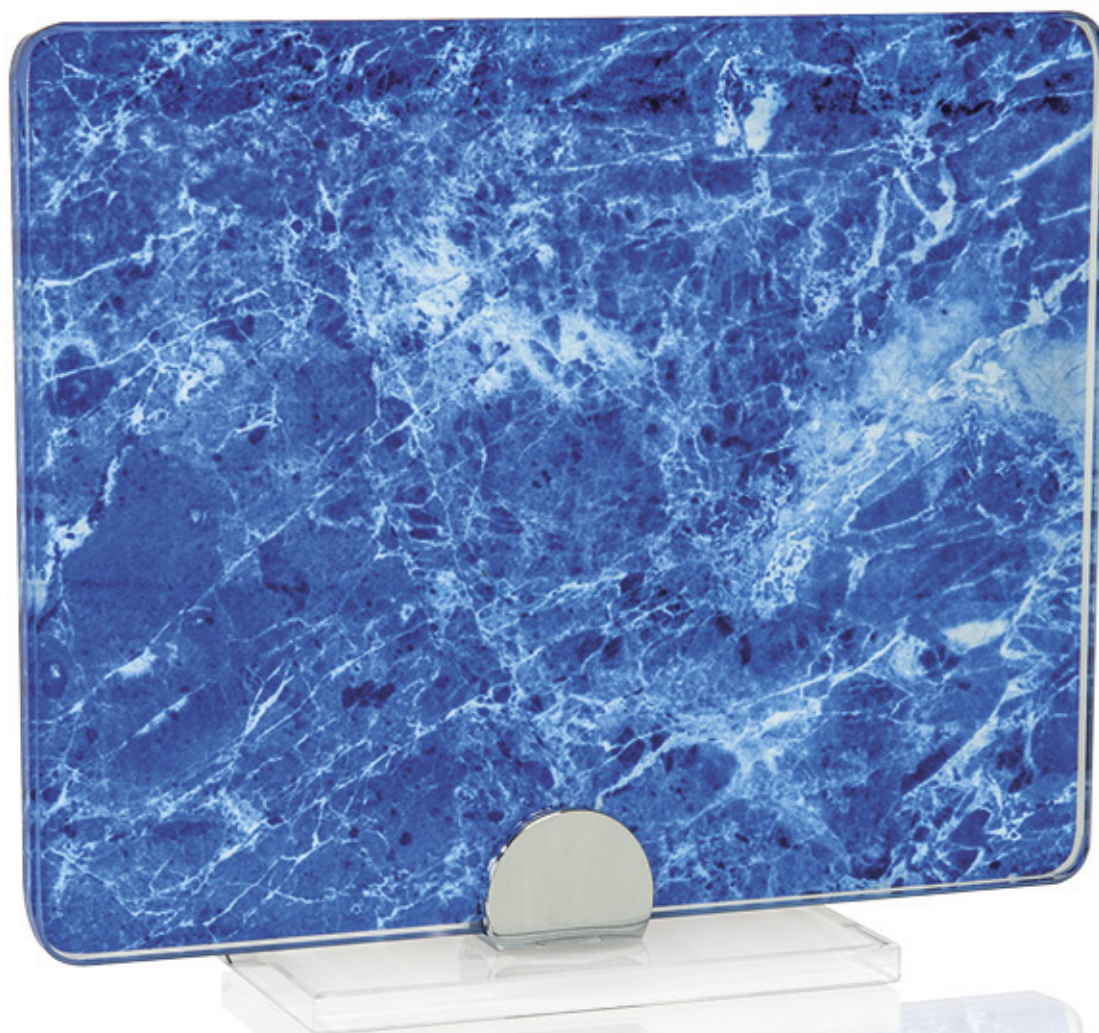

VETRO CON FINITURA MARMO BLU / GLASS WITH BLUE MARBLE FINISHING

Serie **9060GA**

	16x12 cm			
	18x13 cm			
	20x15 cm			

Art./Ref	Misura/Size cm	Sp./th	Material	Pack
9060GA	20x17	0,8 cm	Glass	10
9061GA	22x18	0,8 cm	Glass	10
9062GA	24x20	0,8 cm	Glass	10