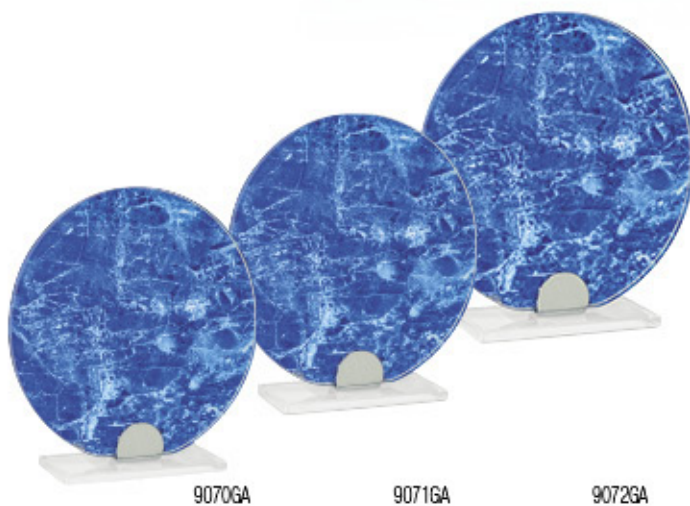

Serie **8040GA**

15x10 cm  
18x12 cm  
18x15 cm

Art./Ref	Misura/Size cm	Sp./th	Material	Pack
<b>8040GA</b>	20x7x h14,5	0,8 cm	Glass	10
<b>8041GA</b>	23x7,5x h16	0,8 cm	Glass	10
<b>8042GA</b>	26x8,5x h18	0,8 cm	Glass	10

8040GA

8041GA

8042GA

Incisione laser su vetro  
Laser engraving on glass

STANDARD BOX

Serie **9070GA** VETRO CON FINITURA MARMO BLU / GLASS WITH BLUE MARBLE FINISHING

Art./Ref	Misure/Size cm	Sp./th	Material	Pack
<b>9070GA</b>	16x17	0,8 cm	Glass	10
<b>9071GA</b>	18x19	0,8 cm	Glass	10
<b>9072GA</b>	21x22	0,8 cm	Glass	10