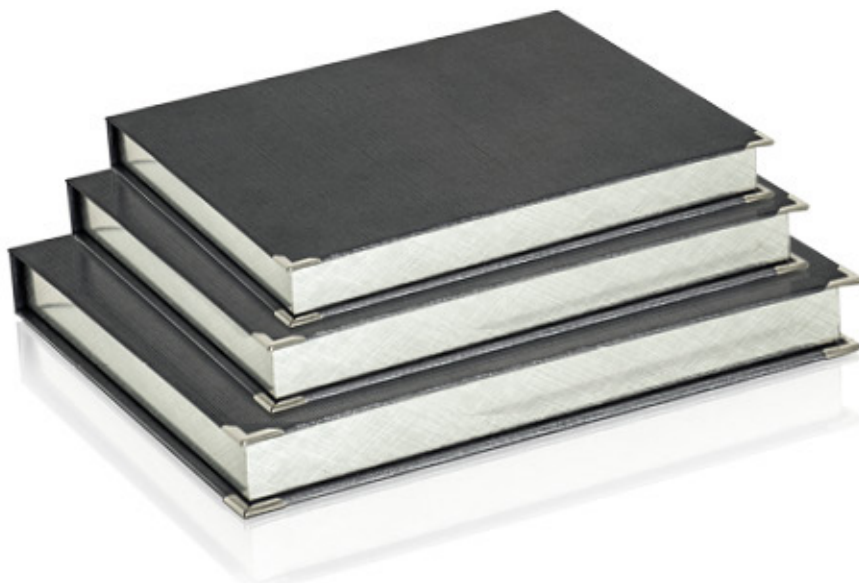

830BOX

831BOX

832BOX

Art./Ref	Material	Misure/Size cm	Pack
830BOX	Carta / Paper	26x22x h3	10
831BOX	Carta / Paper	28x23x h3	10
832BOX	Carta / Paper	30x25x h3	10

Serie **830BOX**