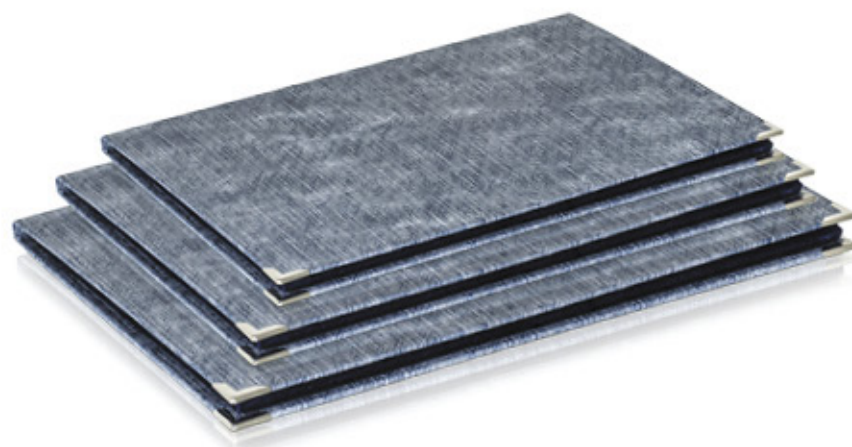

Serie **920BOX**

Serie 811BOX

Serie 811BOX

811BOX

812BOX

813BOX

Art./Ref	Material	Misure/Size cm	Targa / Shield	Pack
<b>811BOX</b>	Carta / Paper	23x17x h1,5	16x12	10
<b>812BOX</b>	Carta / Paper	25x19x h1,5	18x13	10
<b>813BOX</b>	Carta / Paper	28x21x h1,5	20x15	10