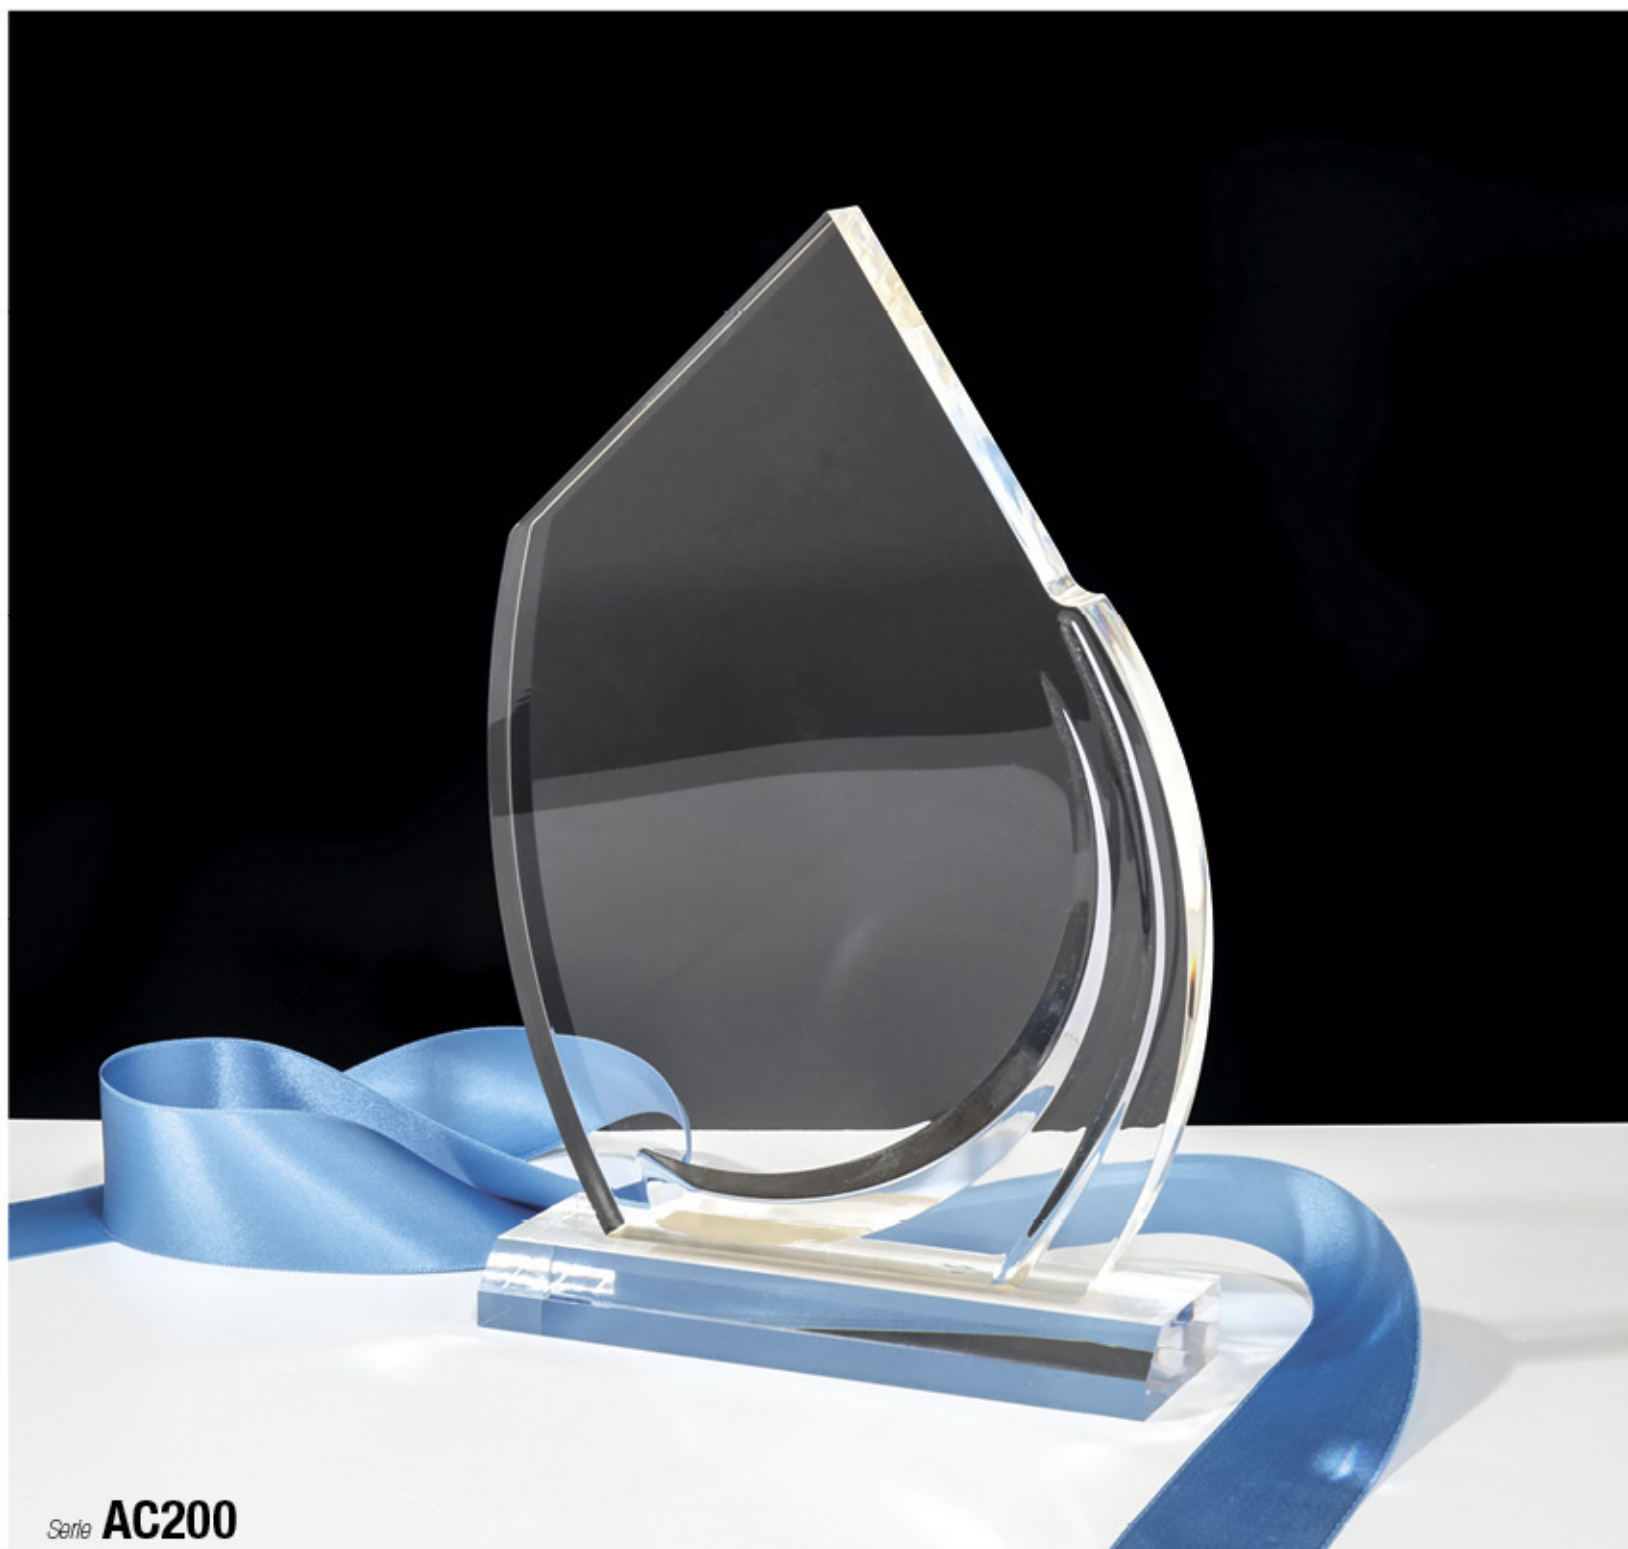

Serie **AC200**

Art./Ref	Misure/Size cm	Sp./th	Material
<b>AC200</b>	16x h23	1,8 cm	Acrylic

• Base removibile - Removable base

GIFT BOX INCLUSO